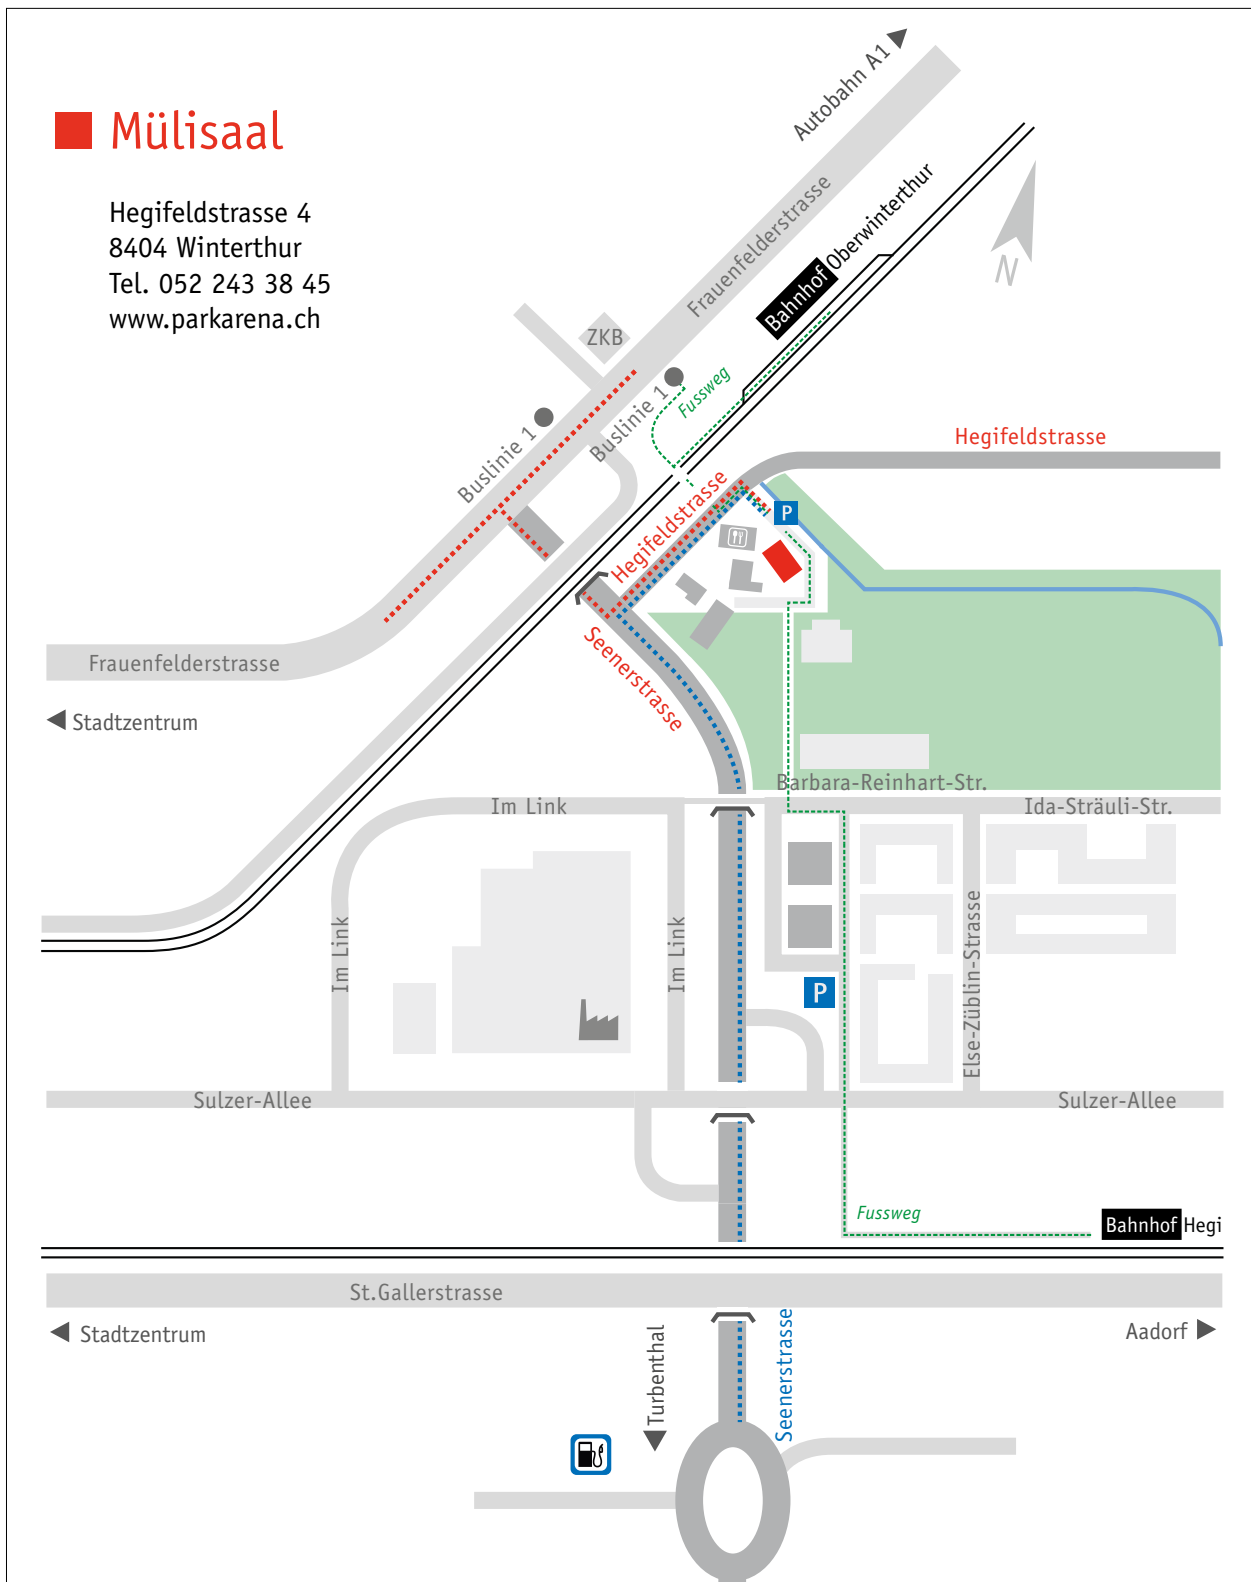

### Wegbeschreibung:

1. Autobahn A1 Ausfahrt Oberwinterthur
2. Fahren Sie ca. 3 km Richtung Stadtzentrum
3. Am Lichtsignal links abbiegen Richtung Turbenthal / Industrie (🏭) Hegi
4. Nach 160 m biegen Sie links ab Richtung Schloss Hegi. Nach 100 m erreichen Sie rechts den Mülisaal.

### Wegbeschreibung:

1. Von Fahrtrichtung Turbenthal kommend
2. Fahren Sie auf der Seenerstrasse Richtung Autobahn A1 Auffahrt Oberwinterthur
3. Biegen Sie vor der Brücke, rechts ab Richtung Schloss Hegi. Nach 100 m erreichen Sie rechts den Mülisaal.

**Bitte beachten Sie, beim Mülisaal stehen nur wenige Parkplätze zur Verfügung. Ein grosser Parkplatz befindet sich nur 5 Gehminuten entfernt bei der Parkarena (rollstuhlgängig).**