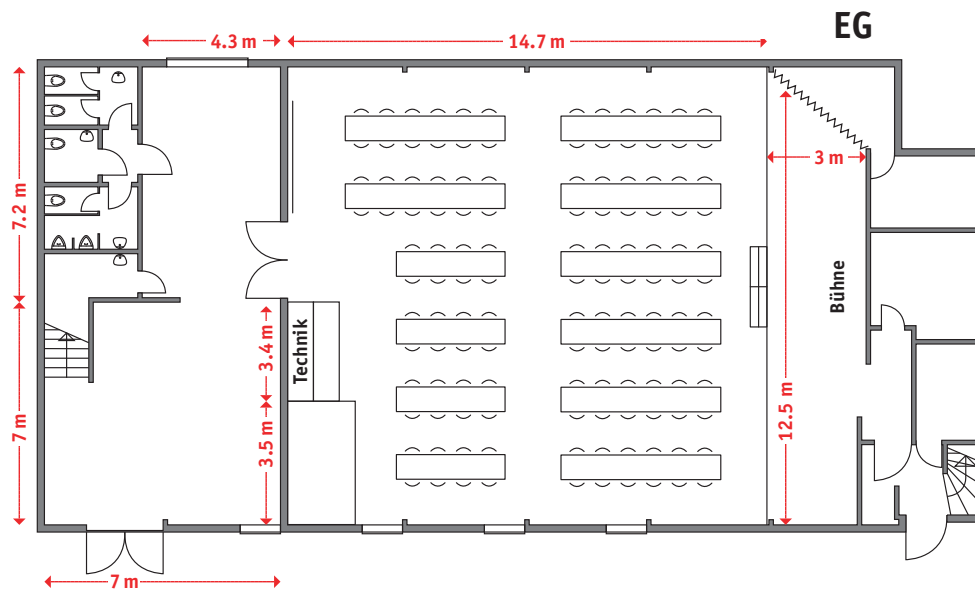

# GRUNDRISS MÜLISAAL EG

Massstab: 1:200

# GRUNDRISS MÜLISAAL BANKETT BESTUHLUNG

EG

Bankett Bestuhlung für 190 Personen

Massstab: 1:200

# GRUNDRISS ZÄHNTECHÜÜR KAFI MÜLI

OG

Konzertbestuhlung bis 60 Personen  
Seminarbestuhlung bis 20 Personen

Massstab: 1:200