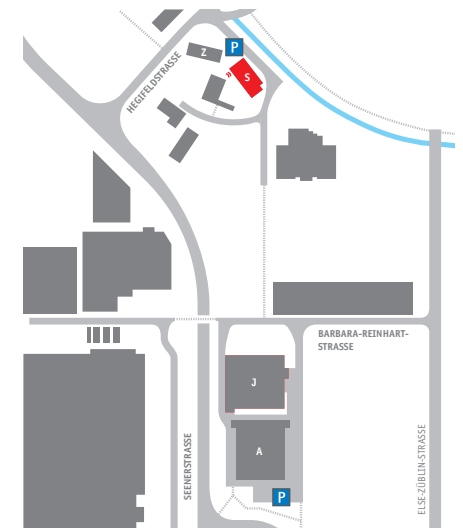

# GRUNDRISS MÜLISAAL EG

Massstab: 1:200

# GRUNDRISS MÜLISAAL BANKETT BESTUHLUNG

EG

Bankett Bestuhlung für 190 Personen

Massstab: 1:200

# GRUNDRISS ZÄHNTECHÜÜR KAFI MÜLI

OG

Konzertbestuhlung bis 60 Personen  
Seminarbestuhlung bis 20 Personen

Massstab: 1:200