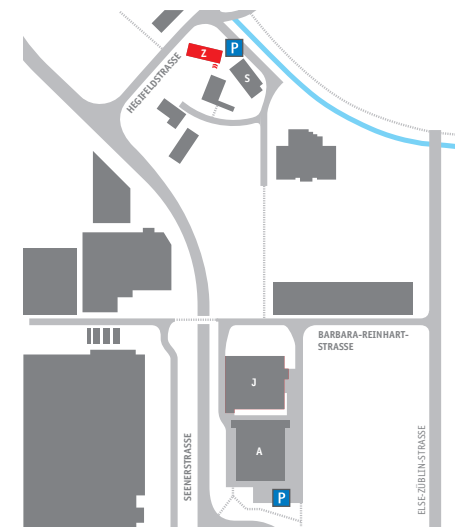

# GRUNDRISS MÜLISAAL BANKETT BESTUHLUNG

EG

Bankett Bestuhlung für 190 Personen

Massstab: 1:200

# GRUNDRISS ZÄHNTECHÜÜR KAFI MÜLI

OG

Konzertbestuhlung bis 60 Personen  
Seminarbestuhlung bis 20 Personen

Massstab: 1:200