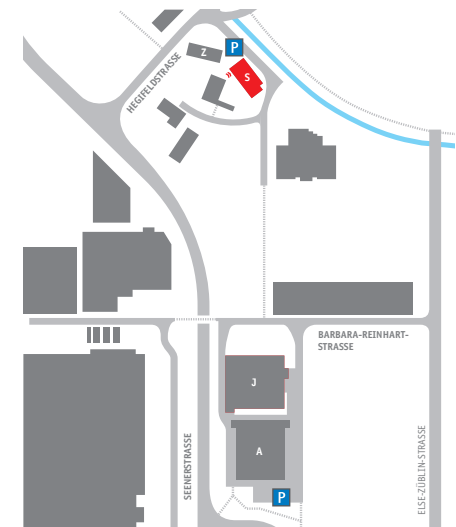

# GRUNDRISS MÜLISAAL BANKETT BESTUHLUNG

EG

Bankett Bestuhlung für 190 Personen

Massstab: 1:200

# GRUNDRISS ZÄHNTECHÜÜR KAFI MÜLI

OG

Konzertbestuhlung bis 60 Personen  
Seminarbestuhlung bis 20 Personen

Massstab: 1:200