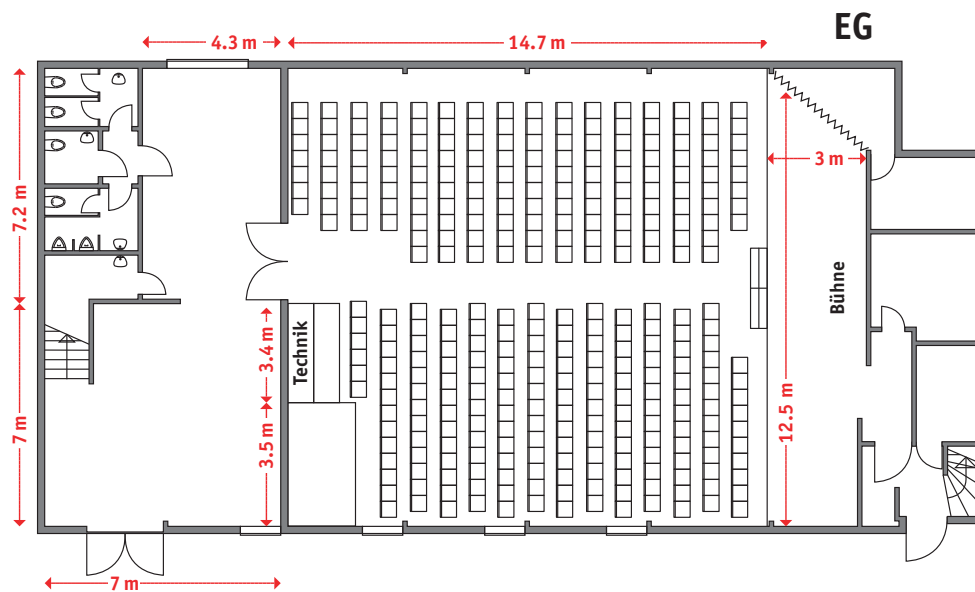

# GRUNDRISS MÜLISAAL EG

Massstab: 1:200

# GRUNDRISS MÜLISAAL BANKETT BESTUHLUNG

EG

Bankett Bestuhlung für 190 Personen

Massstab: 1:200

# GRUNDRISS ZÄHNTECHÜÜR KAFI MÜLI

OG

Konzertbestuhlung bis 60 Personen  
Seminarbestuhlung bis 20 Personen

Massstab: 1:200