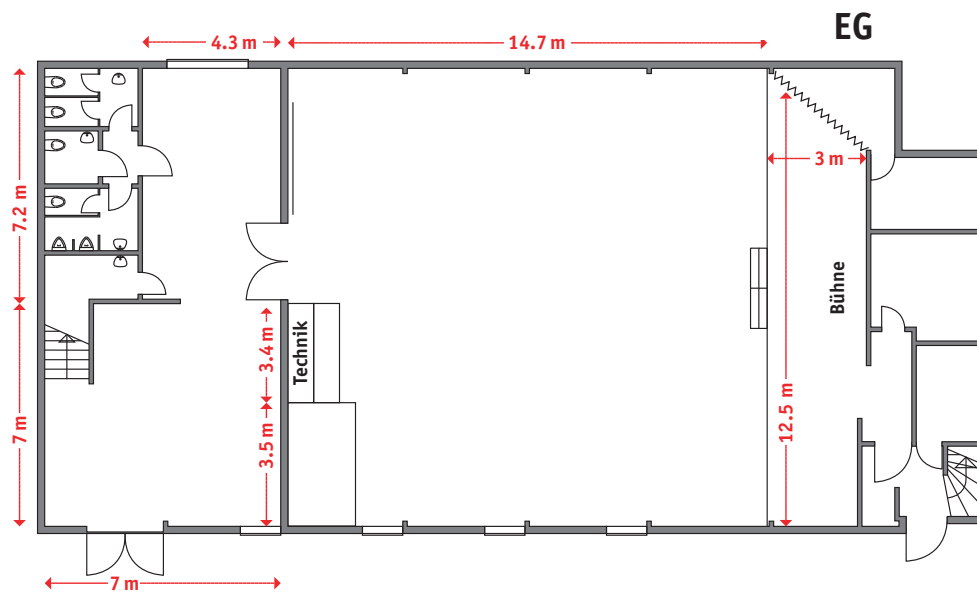

# GRUNDRISS MÜLISAAL EG

Massstab: 1:200

# GRUNDRISS MÜLISAAL BANKETT BESTUHLUNG

EG

Bankett Bestuhlung für 190 Personen

Massstab: 1:200

# GRUNDRISS ZÄHNTECHÜÜR KAFI MÜLI

OG

Konzertbestuhlung bis 60 Personen  
Seminarbestuhlung bis 20 Personen

Massstab: 1:200