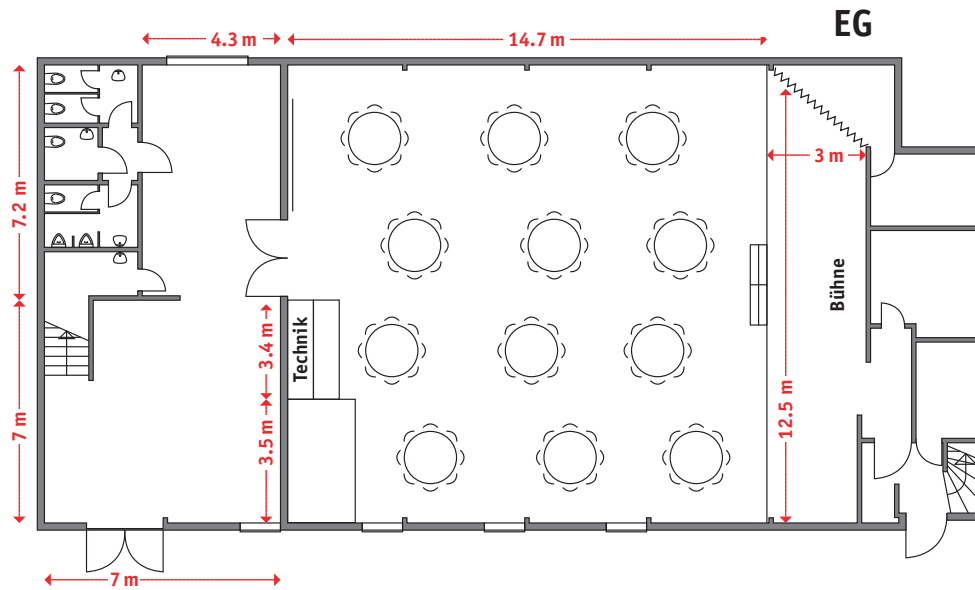

# GRUNDRISS MÜLISAAL EG

Massstab: 1:200

# GRUNDRISS MÜLISAAL BANKETT BESTUHLUNG

EG

Bankett Bestuhlung für 190 Personen

Massstab: 1:200

# GRUNDRISS ZÄHNTECHÜÜR KAFI MÜLI

OG

Konzertbestuhlung bis 60 Personen  
Seminarbestuhlung bis 20 Personen

Massstab: 1:200