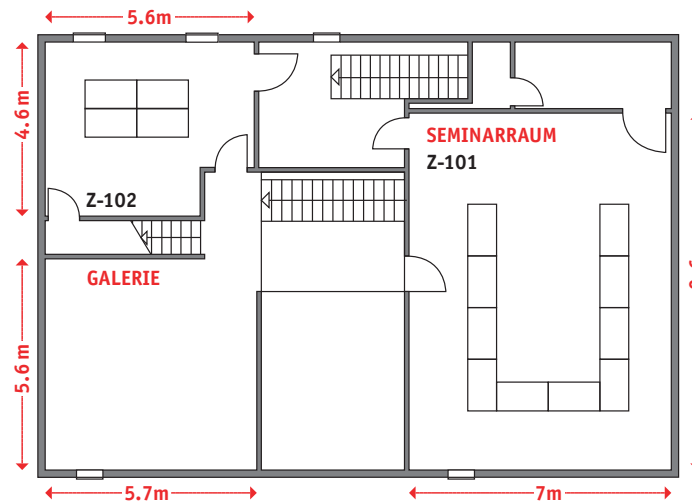

# GRUNDRISS MÜLISAAL BANKETT BESTUHLUNG

EG

Bankett Bestuhlung für 190 Personen

Massstab: 1:200

# GRUNDRISS ZÄHNTECHÜÜR KAFI MÜLI

OG

Konzertbestuhlung bis 60 Personen  
Seminarbestuhlung bis 20 Personen

Massstab: 1:200