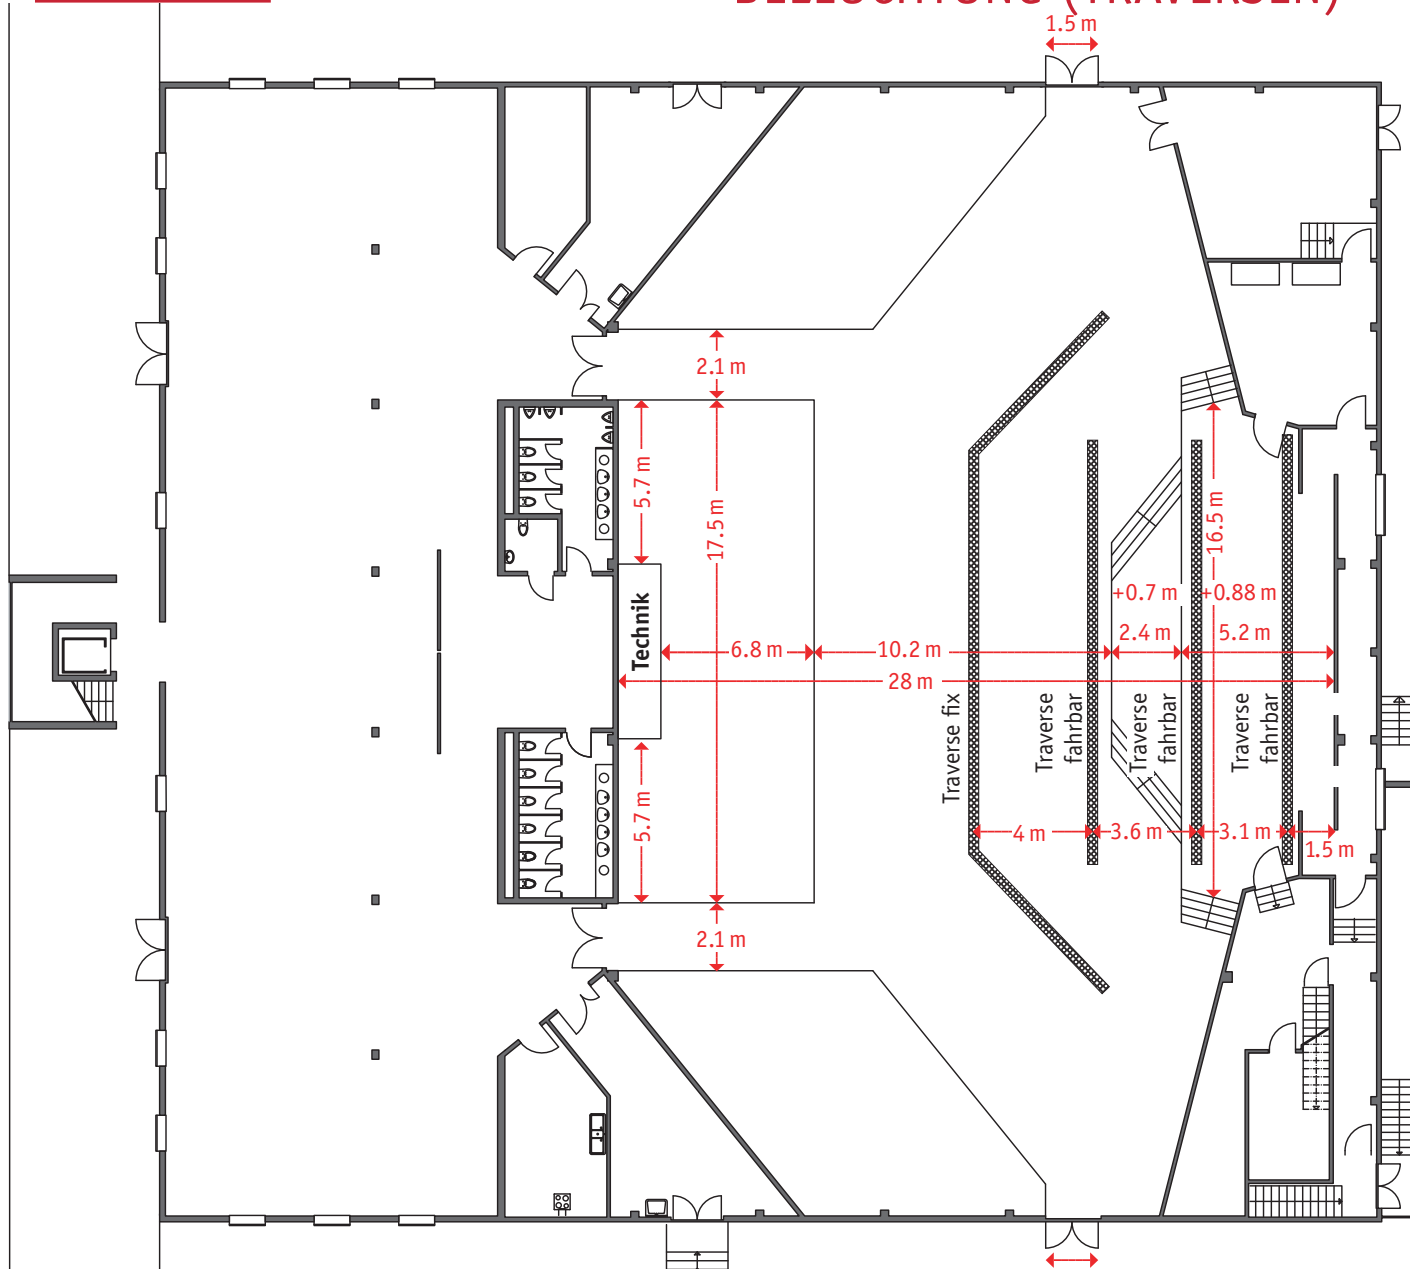

# GRUNDRISS PARKARENA BANKETT BESTUHLUNG & FOYER MIT APERO STEHTISCHEN

Bankettbestuhlung für 300 Personen

Masstab: 1:250

Masstab: 1:250

# GRUNDRISS PARKARENA BELEUCHTUNG (TRAVERSEN)

Masstab: 1:250