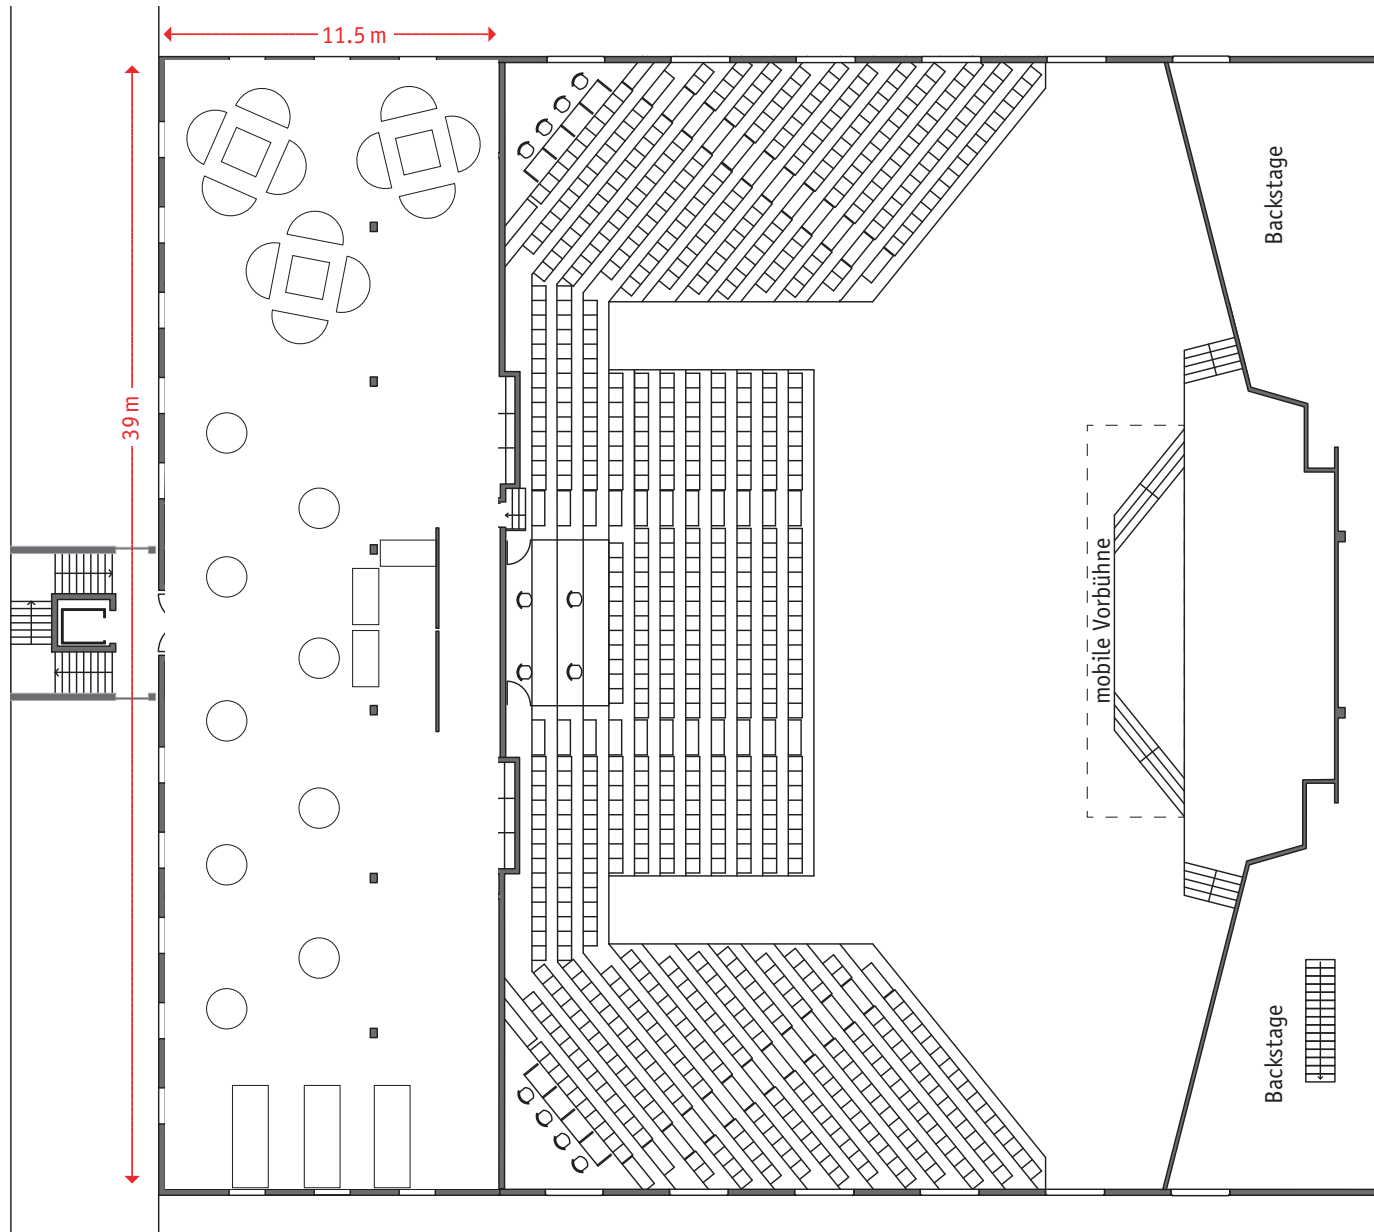

# GRUNDRISS PARKARENA – QUERSCHNITT

Massstab: 1:200

# GRUNDRISS PARKARENA FOYER

Kapazität Stehlunch/Apéro für 400 Personen

Masstab: 1:250

## GRUNDRISS PARKARENA

Masstab: 1:250

# GRUNDRISS PARKARENA KONZERT BESTUHLUNG & FOYER MIT APERO STEHTISCHEN

Konzertbestuhlung für 1200 Personen

Massstab: 1:250