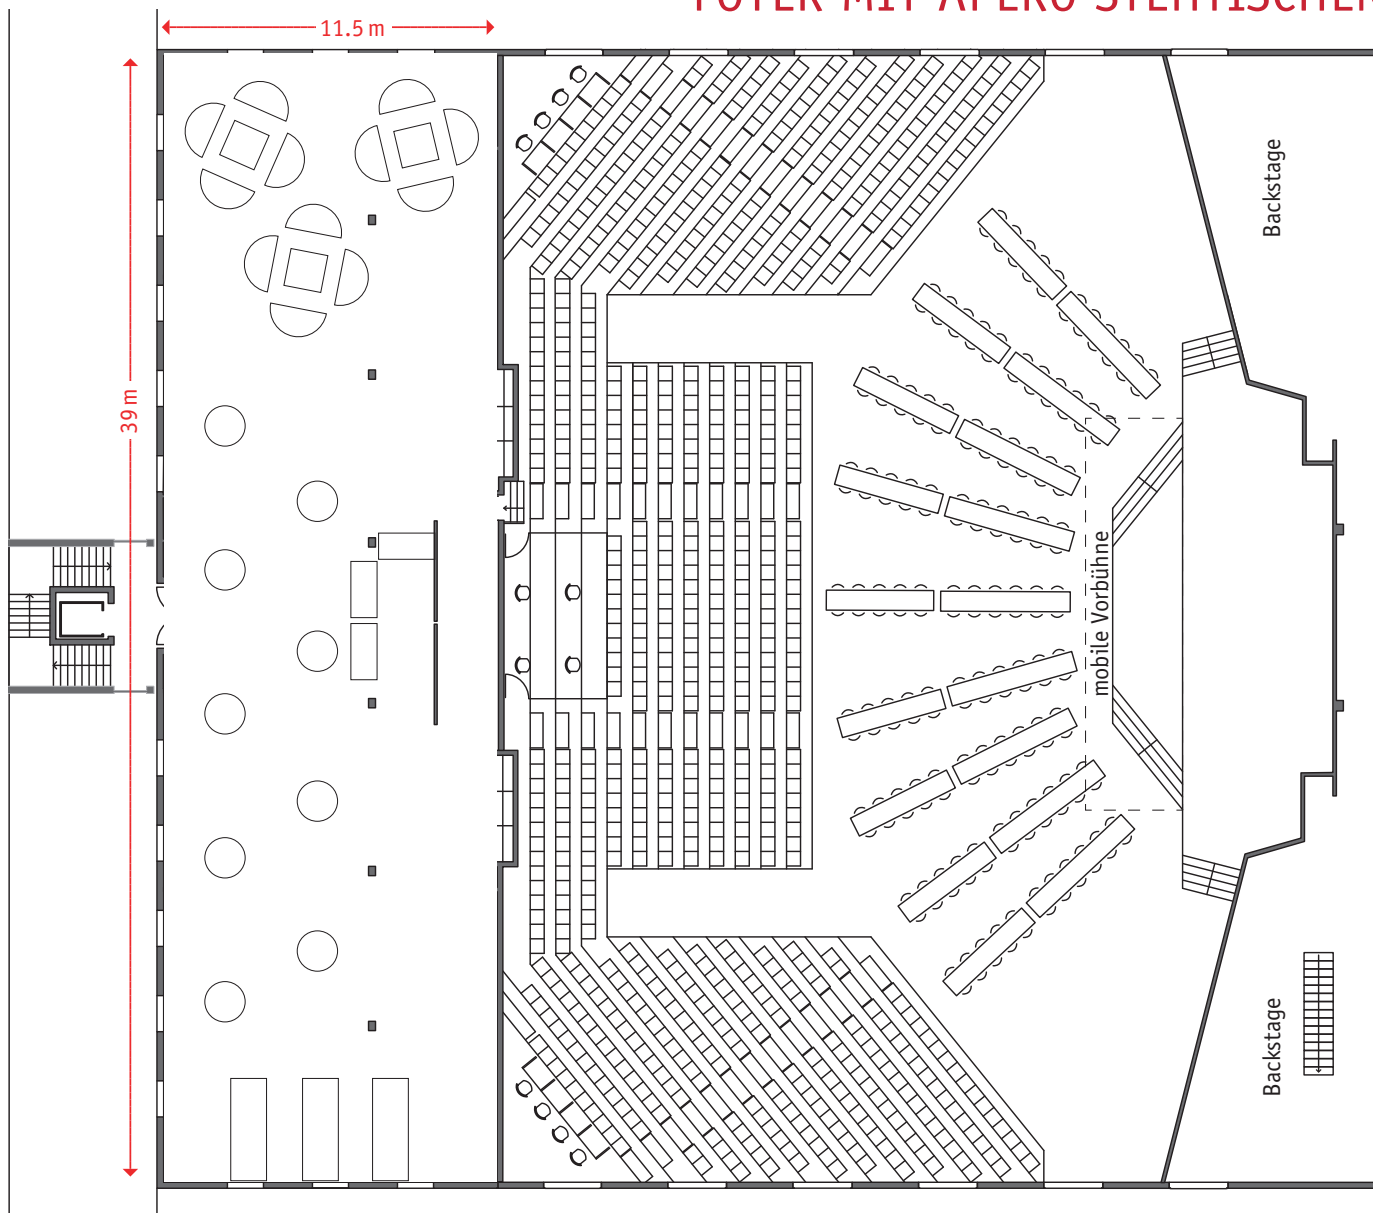

# GRUNDRISS PARKARENA FOYER

Kapazität Stehlunch/Apéro für 400 Personen

Masstab: 1:250

# GRUNDRISS PARKARENA KONZERT BESTUHLUNG & FOYER MIT APERO STEHTISCHEN

Konzertbestuhlung für 1200 Personen

Massstab: 1:250

# GRUNDRISS PARKARENA BANKETT BESTUHLUNG & FOYER MIT APERO STEHTISCHEN

Bankettbestuhlung für 300 Personen

Masstab: 1:250

Masstab: 1:250

# GRUNDRISS PARKARENA BELEUCHTUNG (TRAVERSEN)

Masstab: 1:250