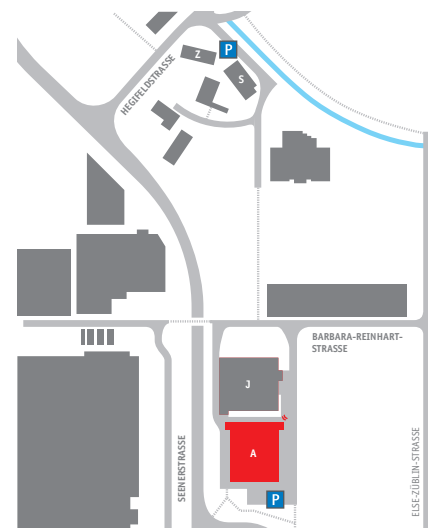

# GRUNDRISS PARKARENA KONZERT BESTUHLUNG & FOYER MIT APERO STEHTISCHEN

Konzertbestuhlung für 1200 Personen

Massstab: 1:250

# GRUNDRISS PARKARENA BANKETT BESTUHLUNG & FOYER MIT APERO STEHTISCHEN

Bankettbestuhlung für 300 Personen

Masstab: 1:250

Masstab: 1:250