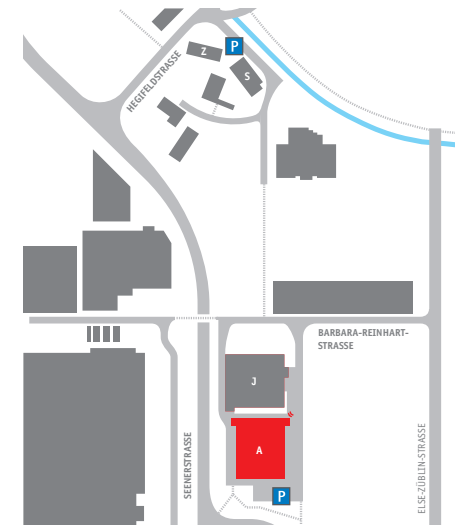

# GRUNDRISS PARKARENA – QUERSCHNITT

Massstab: 1:200

# GRUNDRISS PARKARENA FOYER

Kapazität Stehlunch/Apéro für 400 Personen

Masstab: 1:250

## GRUNDRISS PARKARENA

Masstab: 1:250

# GRUNDRISS PARKARENA BANKETT BESTUHLUNG & FOYER MIT APERO STEHTISCHEN

Bankettbestuhlung für 300 Personen

Masstab: 1:250

Masstab: 1:250