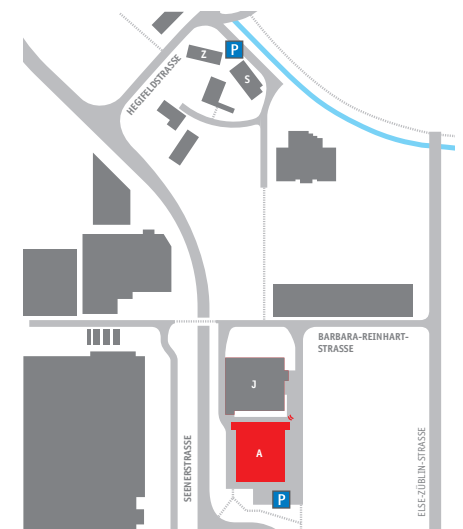

# GRUNDRISS PARKARENA KONZERT BESTUHLUNG & FOYER MIT APERO STEHTISCHEN

Konzertbestuhlung für 1200 Personen

Massstab: 1:250

# GRUNDRISS PARKARENA BANKETT BESTUHLUNG & FOYER MIT APERO STEHTISCHEN

Bankettbestuhlung für 300 Personen

Masstab: 1:250

Masstab: 1:250