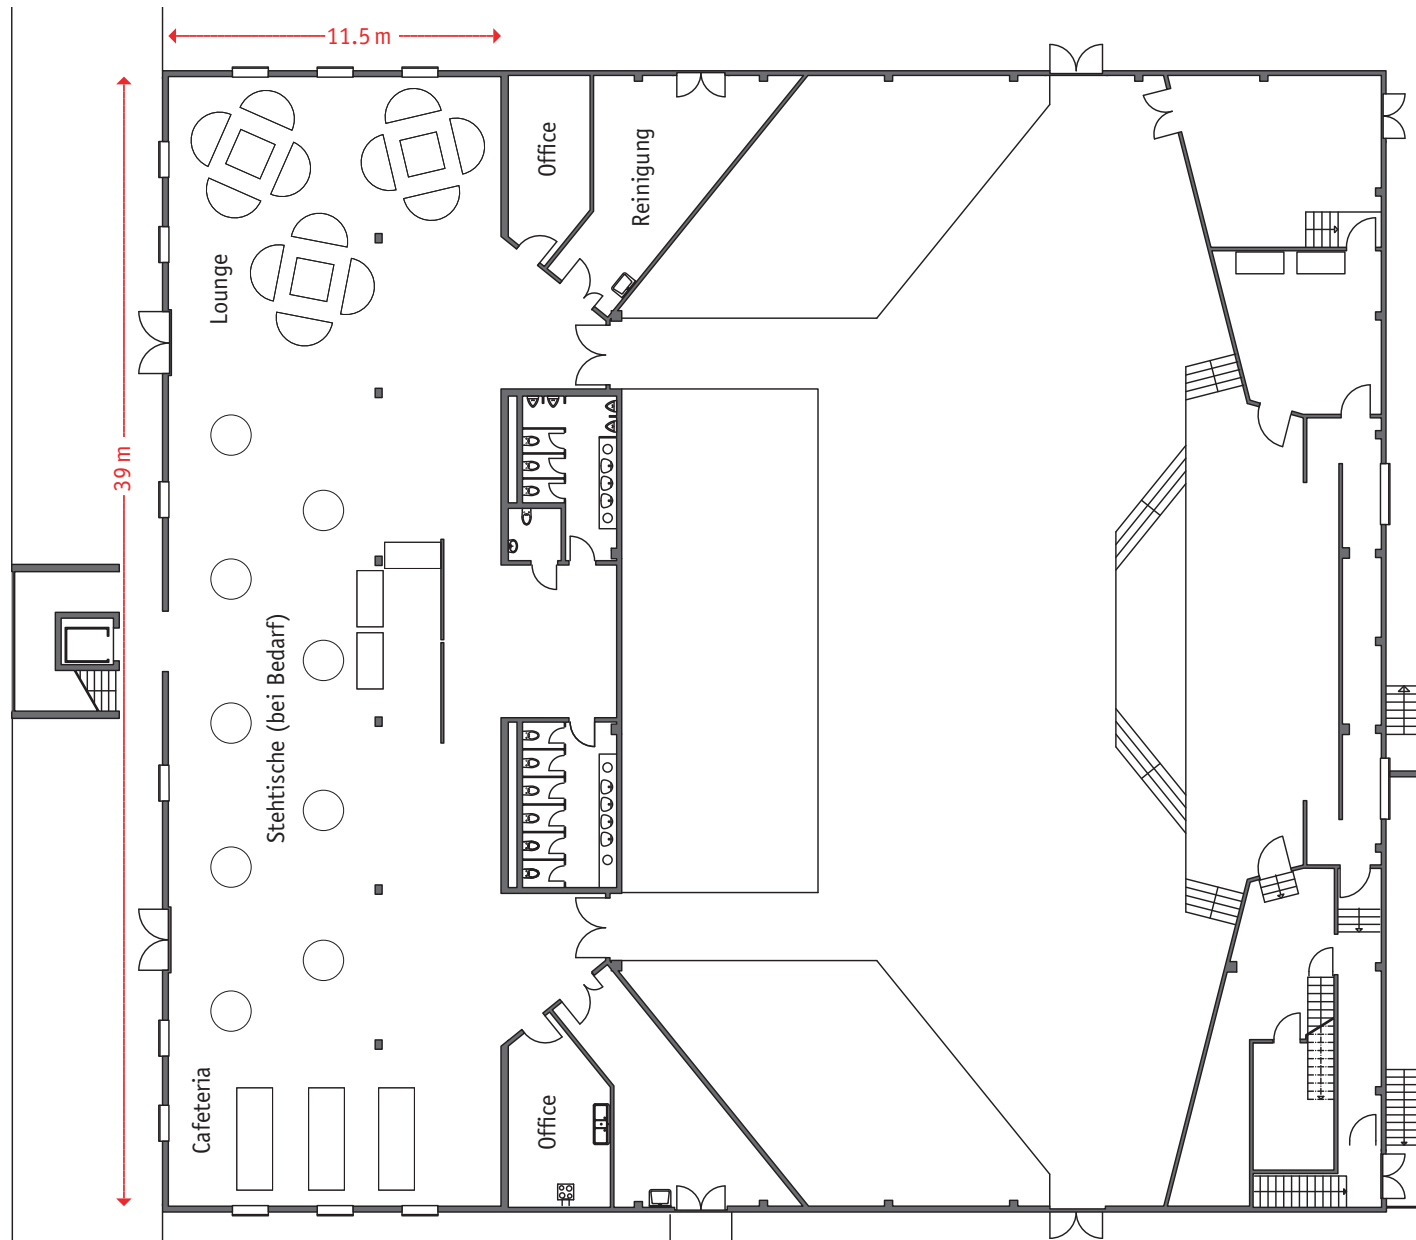

# GRUNDRISS PARKARENA – QUERSCHNITT

Massstab: 1:200

# GRUNDRISS PARKARENA FOYER

Kapazität Stehlunch/Apéro für 400 Personen

Masstab: 1:250

# GRUNDRISS PARKARENA KONZERT BESTUHLUNG & FOYER MIT APERO STEHTISCHEN

Konzertbestuhlung für 1200 Personen

Massstab: 1:250

# GRUNDRISS PARKARENA BANKETT BESTUHLUNG & FOYER MIT APERO STEHTISCHEN

Bankettbestuhlung für 300 Personen

Masstab: 1:250

Masstab: 1:250