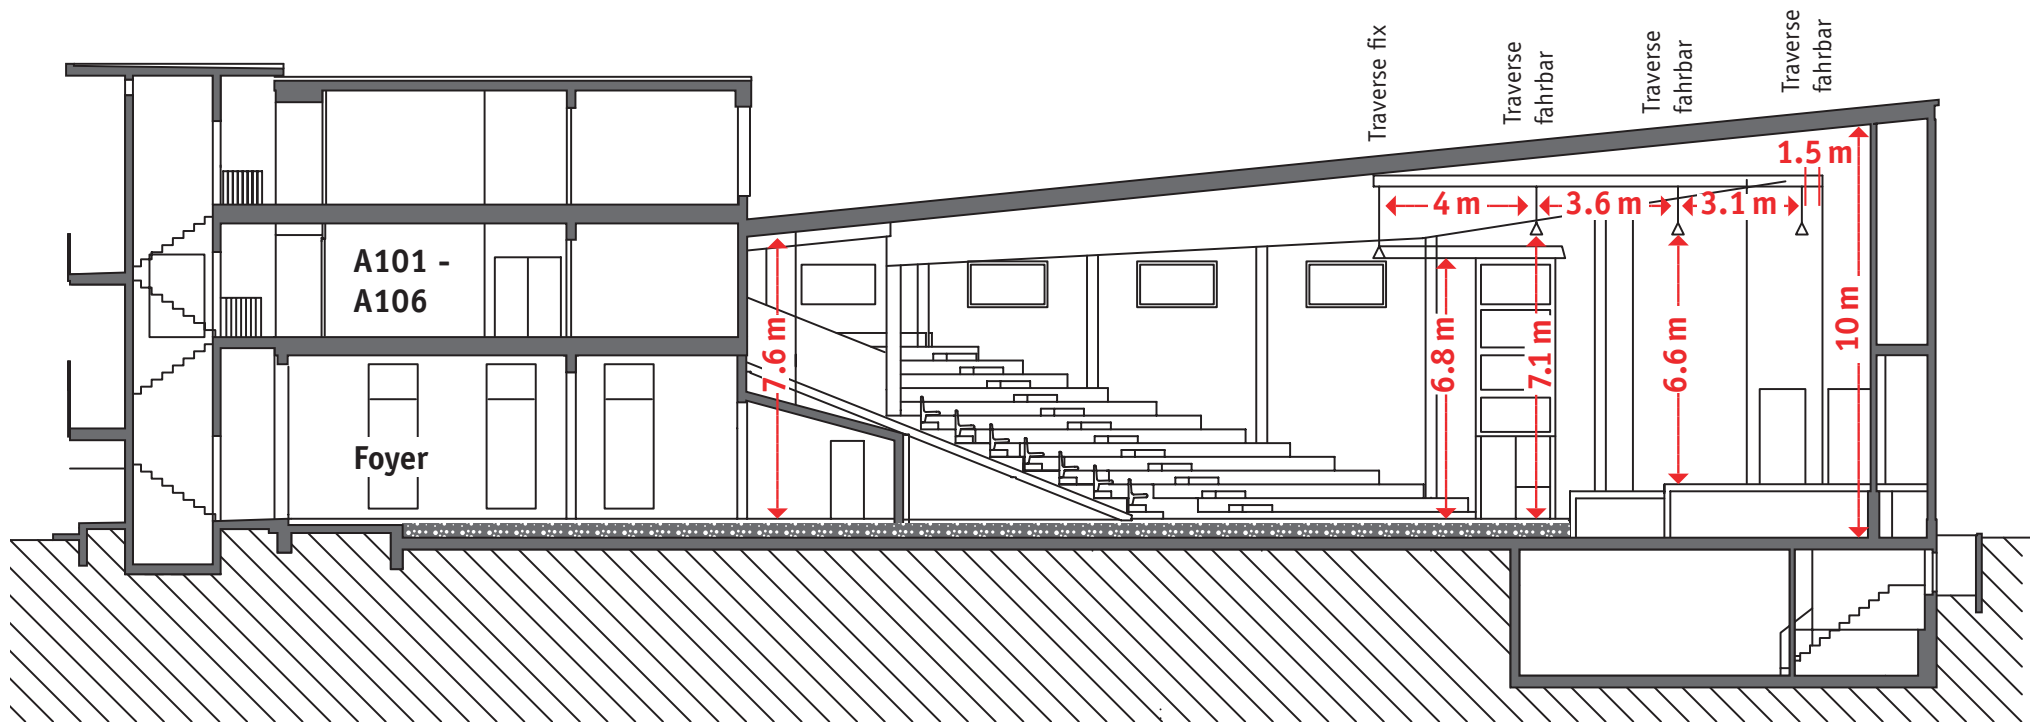

# GRUNDRISS PARKARENA – QUERSCHNITT

Massstab: 1:200

# GRUNDRISS PARKARENA FOYER

Kapazität Stehlunch/Apéro für 400 Personen

Masstab: 1:250

## GRUNDRISS PARKARENA

Masstab: 1:250

# GRUNDRISS PARKARENA BELEUCHTUNG (TRAVERSEN)

Masstab: 1:250