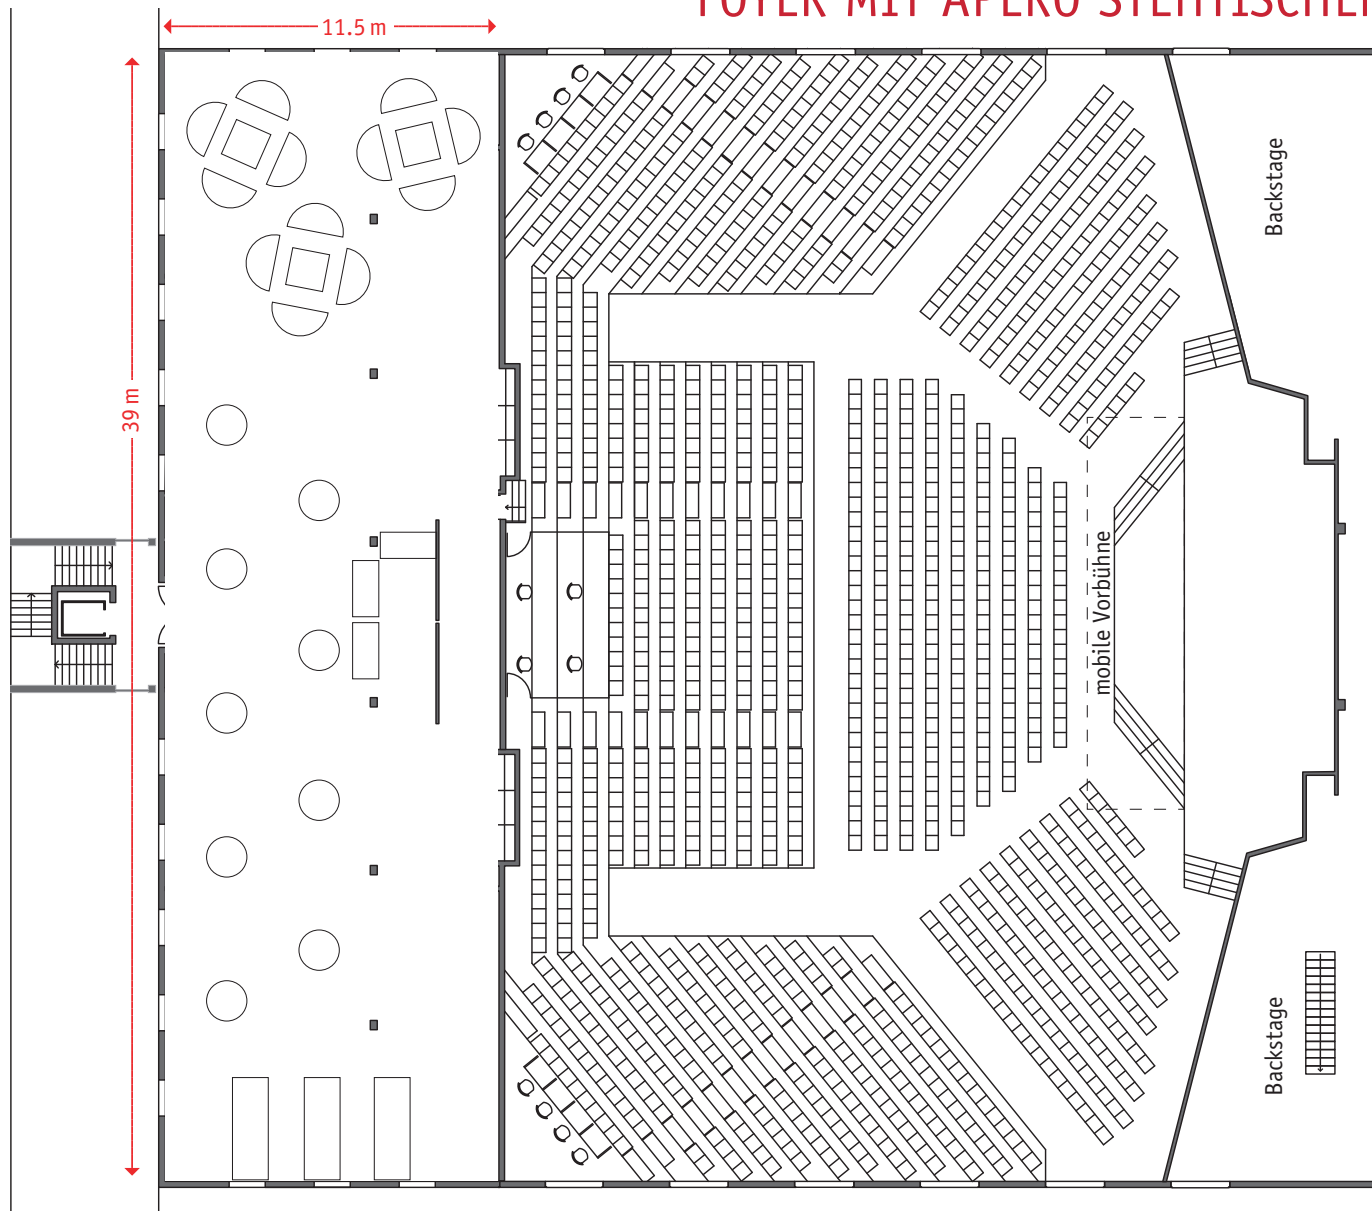

# GRUNDRISS PARKARENA – QUERSCHNITT

Massstab: 1:200

# GRUNDRISS PARKARENA FOYER

Kapazität Stehlunch/Apéro für 400 Personen

Masstab: 1:250

## GRUNDRISS PARKARENA

Masstab: 1:250

# GRUNDRISS PARKARENA KONZERT BESTUHLUNG & FOYER MIT APERO STEHTISCHEN

Konzertbestuhlung für 1200 Personen

Massstab: 1:250