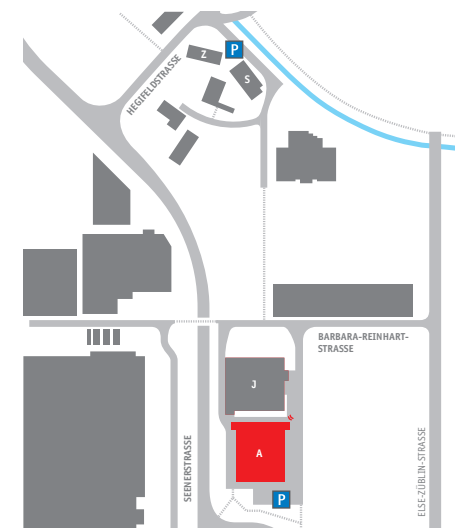

Massstab: 1:250