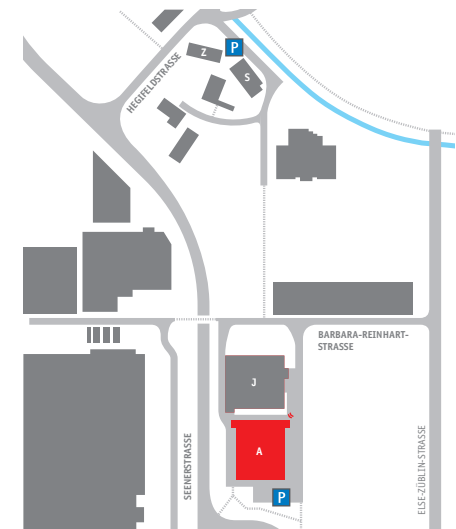

# GRUNDRISS PARKARENA – QUERSCHNITT

Massstab: 1:200

# GRUNDRISS PARKARENA FOYER

Kapazität Stehlunch/Apéro für 400 Personen

Masstab: 1:250

## GRUNDRISS PARKARENA

Masstab: 1:250

# GRUNDRISS PARKARENA BANKETT BESTUHLUNG & FOYER MIT APERO STEHTISCHEN

Bankettbestuhlung für 300 Personen

Masstab: 1:250

Masstab: 1:250