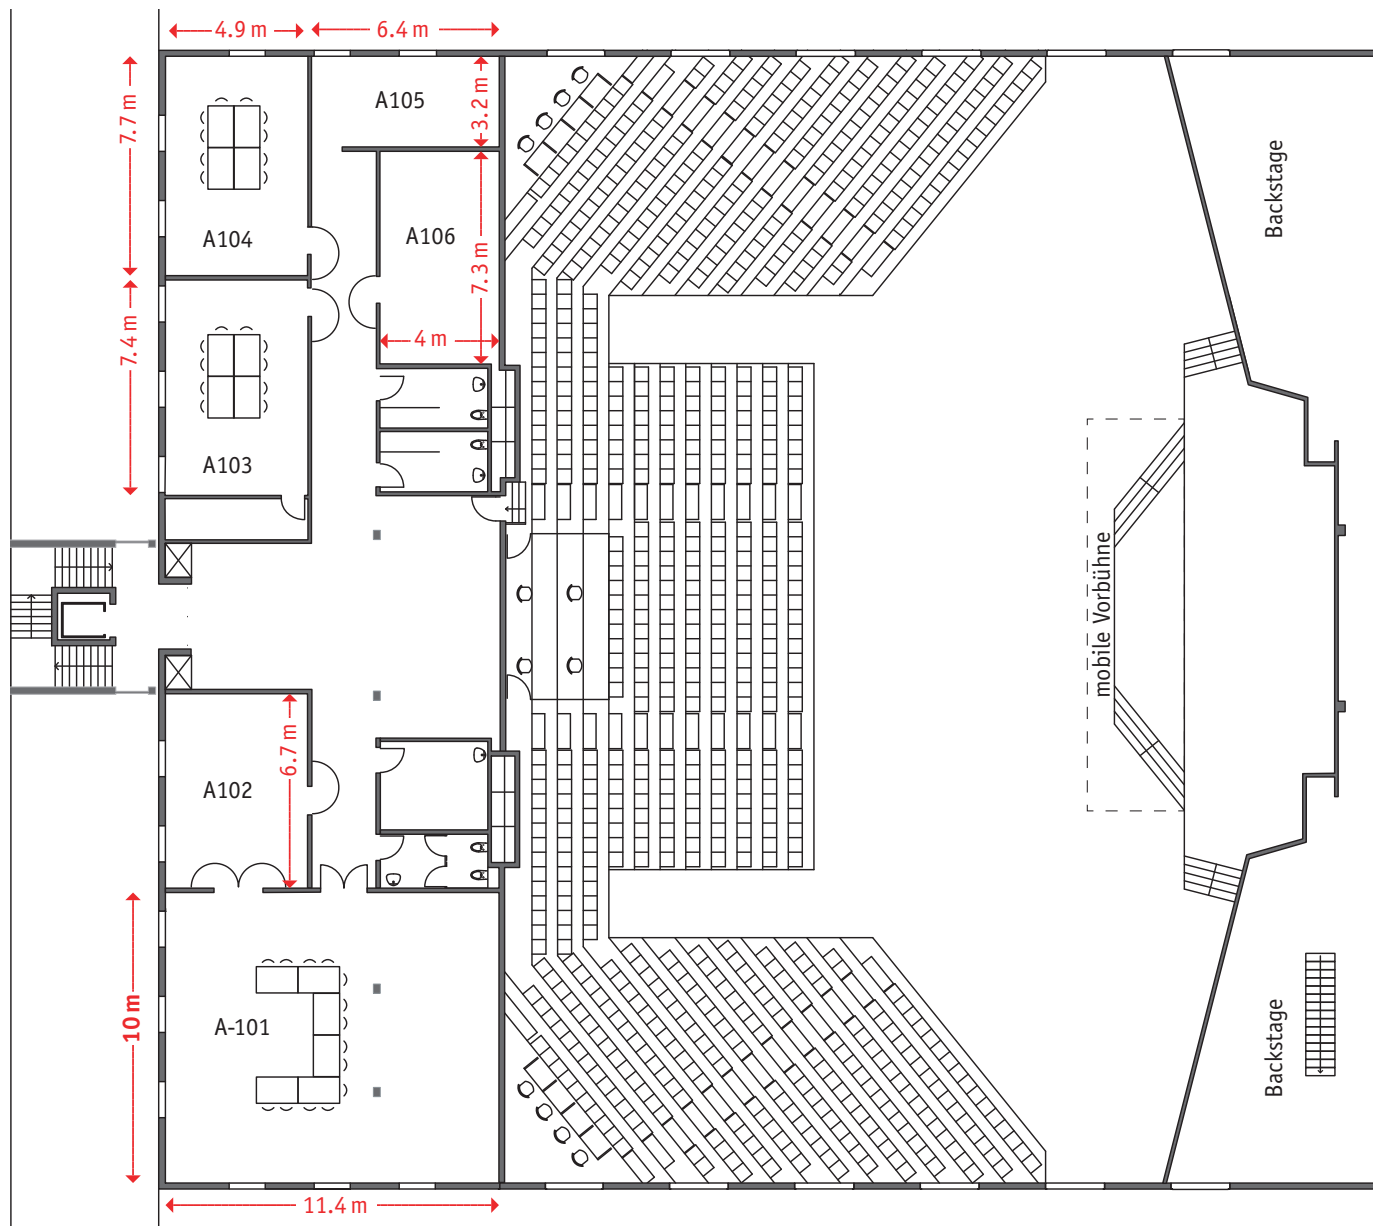

# GRUNDRISS PARKARENA FOYER

Kapazität Stehlunch/Apéro für 400 Personen

Masstab: 1:250

# GRUNDRISS PARKARENA KONZERT BESTUHLUNG & FOYER MIT APERO STEHTISCHEN

Konzertbestuhlung für 1200 Personen

Massstab: 1:250

# GRUNDRISS PARKARENA BANKETT BESTUHLUNG & FOYER MIT APERO STEHTISCHEN

Bankettbestuhlung für 300 Personen

Masstab: 1:250

Masstab: 1:250