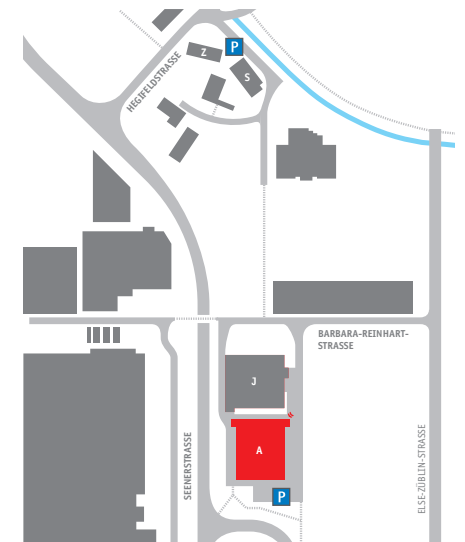

# GRUNDRISS PARKARENA – QUERSCHNITT

Massstab: 1:200

# GRUNDRISS PARKARENA FOYER

Kapazität Stehlunch/Apéro für 400 Personen

Masstab: 1:250

## GRUNDRISS PARKARENA

Masstab: 1:250