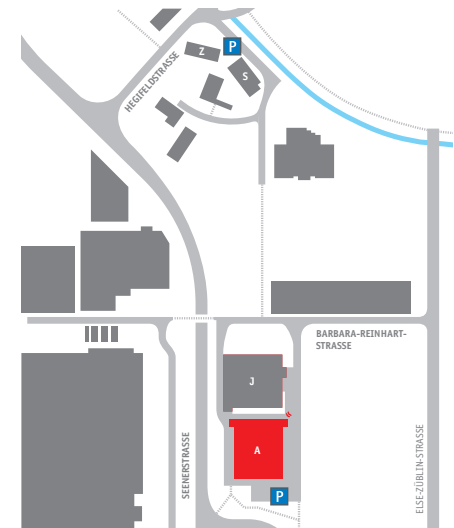

# GRUNDRISS PARKARENA – QUERSCHNITT

Massstab: 1:200

# GRUNDRISS PARKARENA BANKETT BESTUHLUNG & FOYER MIT APERO STEHTISCHEN

Bankettbestuhlung für 300 Personen

Masstab: 1:250

Masstab: 1:250

# GRUNDRISS PARKARENA BELEUCHTUNG (TRAVERSEN)

Masstab: 1:250