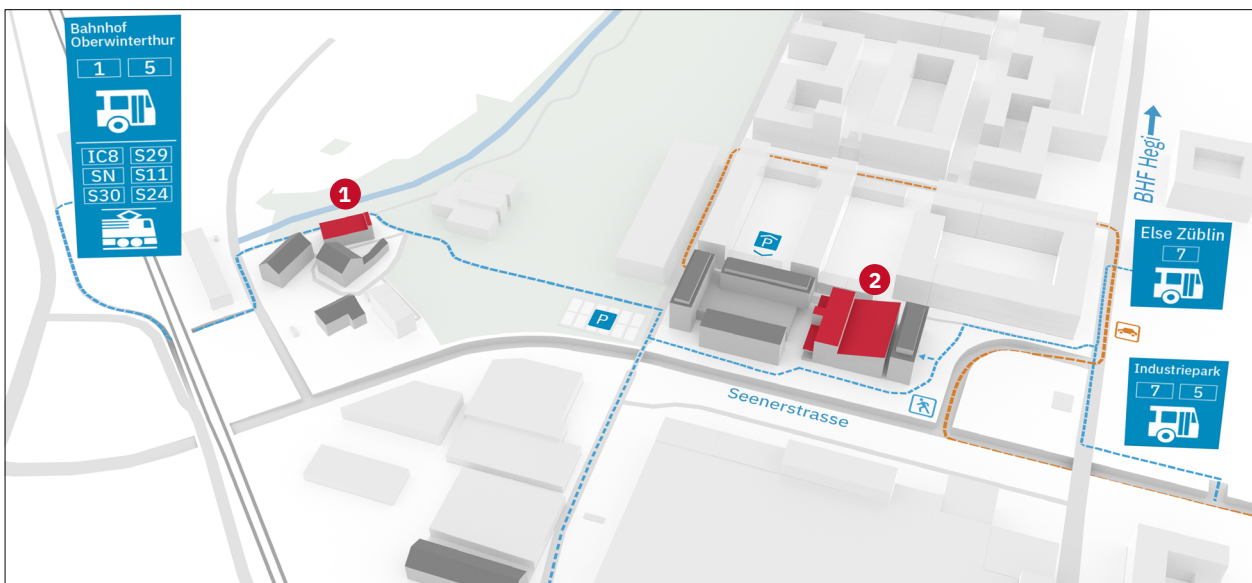

### Wegbeschreibung Mülisaal:

1. Autobahn A1 Ausfahrt Oberwinterthur
2. Fahren Sie ca. 3 km Richtung Stadtzentrum
3. Am Lichtsignal links abbiegen Richtung Turbenthal / Industrie Hegi
4. Nach 160 m biegen Sie links ab Richtung Schloss Hegi. Nach 100 m erreichen Sie rechts den Mülisaal

### Wegbeschreibung Parkarena:

1. Autobahn A1 Ausfahrt Oberwinterthur
2. Fahren Sie ca. 3 km Richtung Stadtzentrum
3. Bei Lichtsignal links abbiegen Richtung Turbenthal / Industrie Hegi
4. Nach ca. 1.3 km rechts abbiegen, Wegweiser Kongresszentrum folgen

**Bitte beachten Sie, beim Mülisaal stehen nur 10 Parkplätze zur Verfügung.**