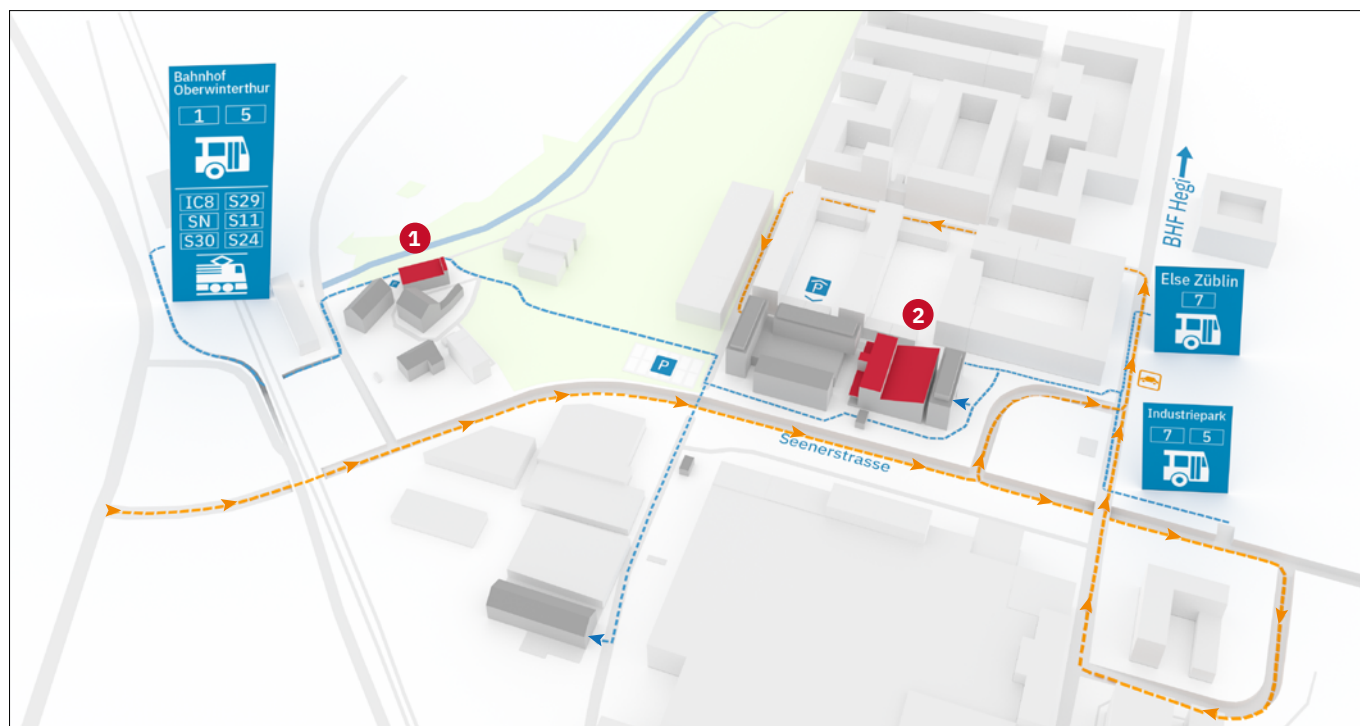

1 Mülisaal

Hegifeldstrasse 4
8404 Winterthur
Tel. 052 243 38 44
www.parkarena.ch

Wegbeschreibung Mülisaal:

1. Autobahn A1 Ausfahrt Oberwinterthur
2. Fahren Sie ca. 3 km Richtung Stadtzentrum
3. Am Lichtsignal links abbiegen Richtung Turbenthal / Industrie Hegi
4. Nach 160 m biegen Sie links ab Richtung Schloss Hegi. Nach 100m erreichen Sie rechts den Mülisaal

2 Kongresszentrum Parkarena

Barbara-Reinhart-Str. 24
8404 Winterthur
Tel. 052 243 38 44
www.parkarena.ch

Wegbeschreibung Parkarena:

1. Autobahn A1 Ausfahrt Oberwinterthur
2. Fahren Sie ca. 3 km Richtung Stadtzentrum
3. Bei Lichtsignal links abbiegen Richtung Turbenthal / Industrie Hegi
4. Nach ca. 1.3 km rechts abbiegen, Wegweiser Kongresszentrum/Parkarena folgen

**An Grossveranstaltungen werden Sie durch einen Verkehrsdienst eingewiesen.
Bitte beachten Sie, beim Mülisaal stehen nur 10 Parkplätze zur Verfügung.**

Parkplätze:

- P Öffentliche Parkplätze (gebührenpflichtig)
- Ĥ Parkhaus Townvillage/Parkarena (gebührenpflichtig)